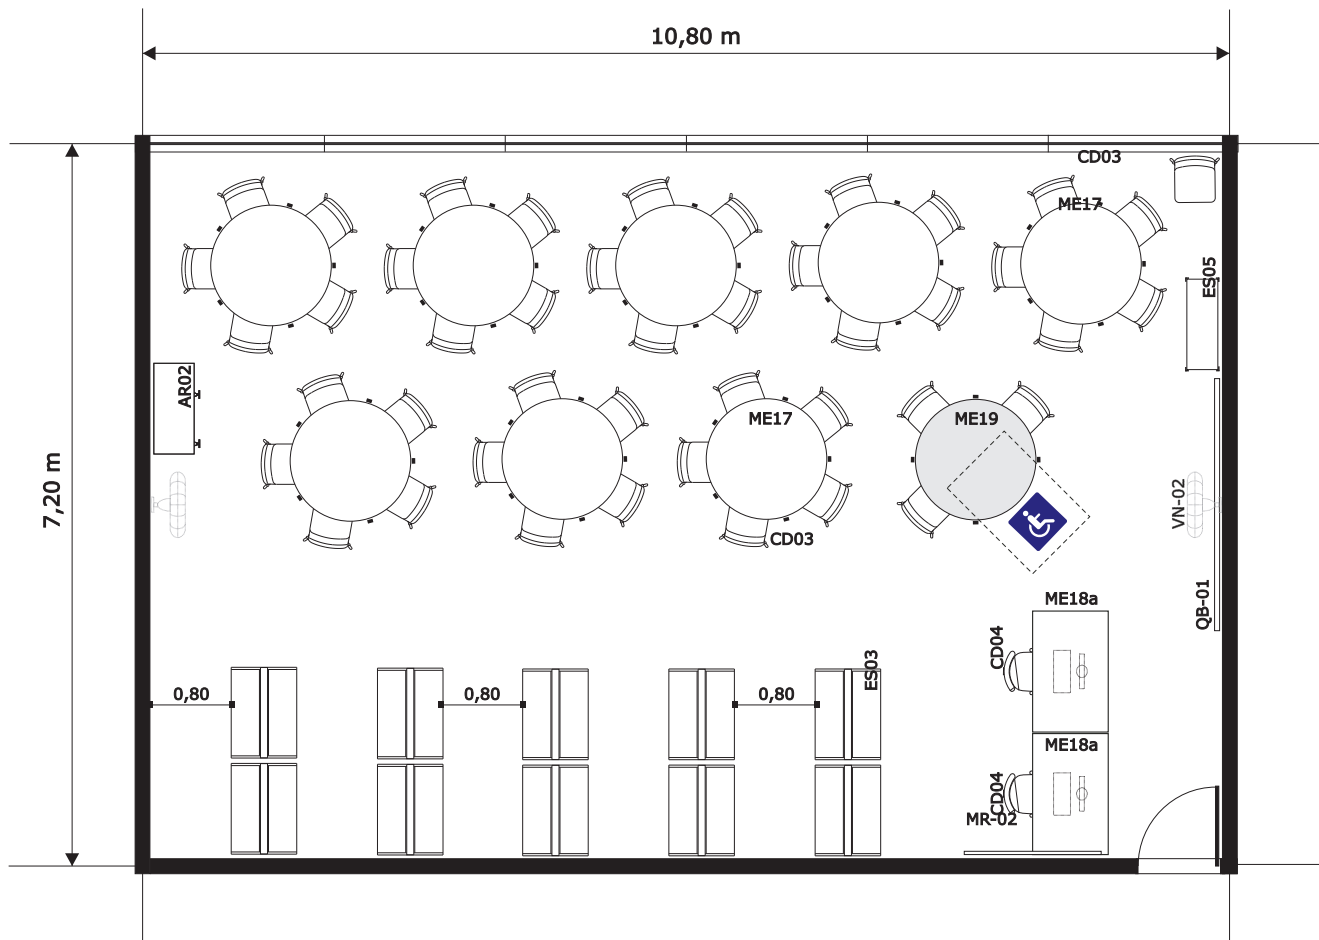

SALA DE LEITURA

área 77,76 m²

DATA 19/11/2008

FOLHA 1/1

Capacidade: 44 usuários

Área 77,76 m²

Mobiliário e equipamentos

Escala 1 : 75

Código	Quant.	Discriminação
AR02	01	Armário de aço / 2 portas
CD03	44	Cadeira fixa
CD04	02	Cadeira giratória
ES03	10	Estante dupla para biblioteca
ES05	01	Estante para exposição
ME17	08	Mesa de uso múltiplo
ME18a	02	Mesa de informática
ME19	01	Mesa de uso múltiplo acessível
MR02	01	Mural
VN02	02	Ventilador de parede
QB01	01	Quadro branco
-	02	Microcomputador
-	01	Leitor óptico para código de barras