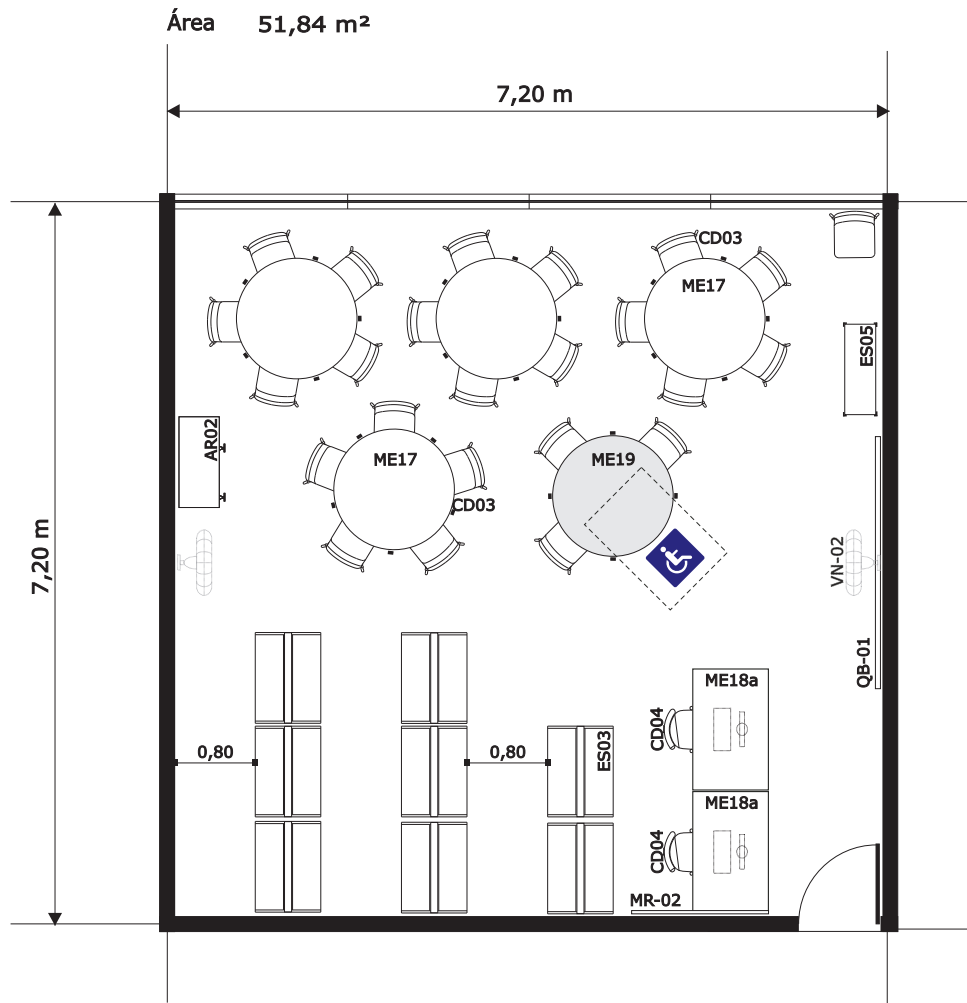

SALA DE LEITURA

área 51,84 m²

DATA 19/11/2008

FOLHA 1/1

Capacidade: 24 usuários

Mobiliário e equipamentos

Escala 1 : 75

Código	Quant.	Discriminação
AR02	01	Armário de aço / 2 portas
CD03	24	Cadeira fixa
CD04	02	Cadeira giratória
ES03	08	Estante dupla para biblioteca
ES05	01	Estante para exposição
ME17	04	Mesa de uso múltiplo
ME18a	02	Mesa de informática
ME19	01	Mesa de uso múltiplo acessível
MR02	01	Mural
VN02	02	Ventilador de parede
QB01	01	Quadro branco
-	02	Microcomputador
-	01	Leitor óptico para código de barras