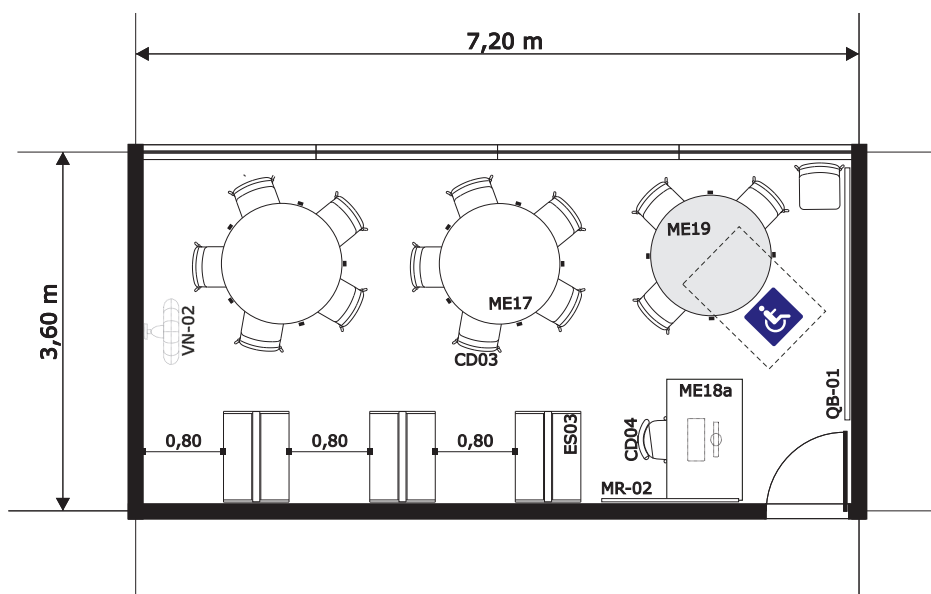

SALA DE LEITURA

área 25,92 m²

DATA 19/11/2008

FOLHA 1/1

Capacidade: 14 usuários

Área 25,92 m²

Escala 1 : 75

Mobiliário e equipamentos

Código	Quant.	Discriminação
CD03	14	Cadeira fixa
CD04	01	Cadeira giratória
ES03	03	Estante dupla para biblioteca
ME17	02	Mesa de uso múltiplo
ME18a	01	Mesa de informática
ME19	01	Mesa de uso múltiplo acessível
MR02	01	Mural
VN02	01	Ventilador de parede
QB01	01	Quadro branco
-	01	Microcomputador
-	01	Leitor óptico para código de barras