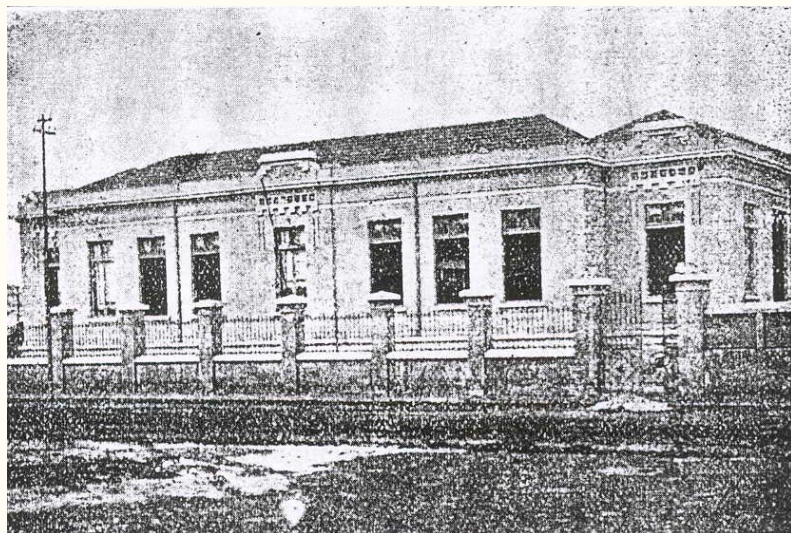

1913

Grupo Escolar de Boa Esperança

**Atual: EE Cel. Marcelino Braga
Boa Esperança do Sul – SP**

Fonte: São Paulo (Estado).
Inspetoria Geral do Ensino.
Anuário do Ensino do Estado de São Paulo - 1913. São Paulo, 1913.

Em 1915, segundo o Anuário do Ensino do Estado de São Paulo daquele ano, foram matriculados 260 alunos, com frequência média de 157. Seu diretor era João Candelária Sobrinho.

A partir de 21 de maio de 1946, conforme decreto nº 15807, passou a denominar-se GESC Cel. Marcelino Braga.